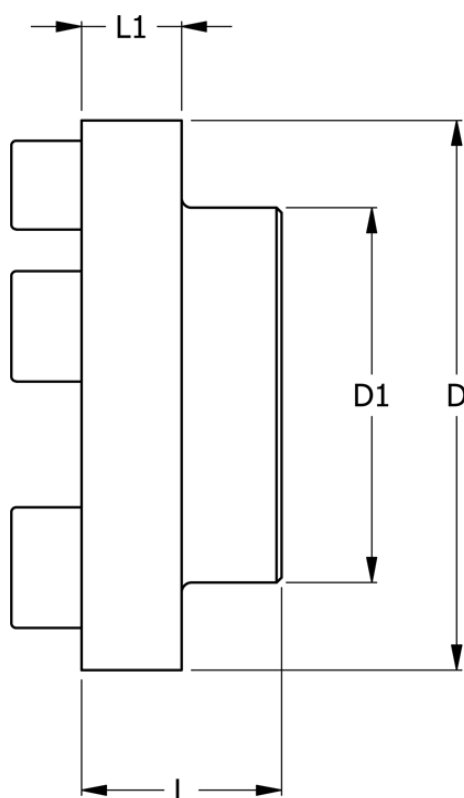

Varenummer: 330611004
Beskrivelse: Koblingsdel N-Eupex str. 110
Part 4 uboret

Mål

D	= 110
D1	= 86
L	= 40
L1	= 14
Max boring	= 48
Moment (Nm)	= 160